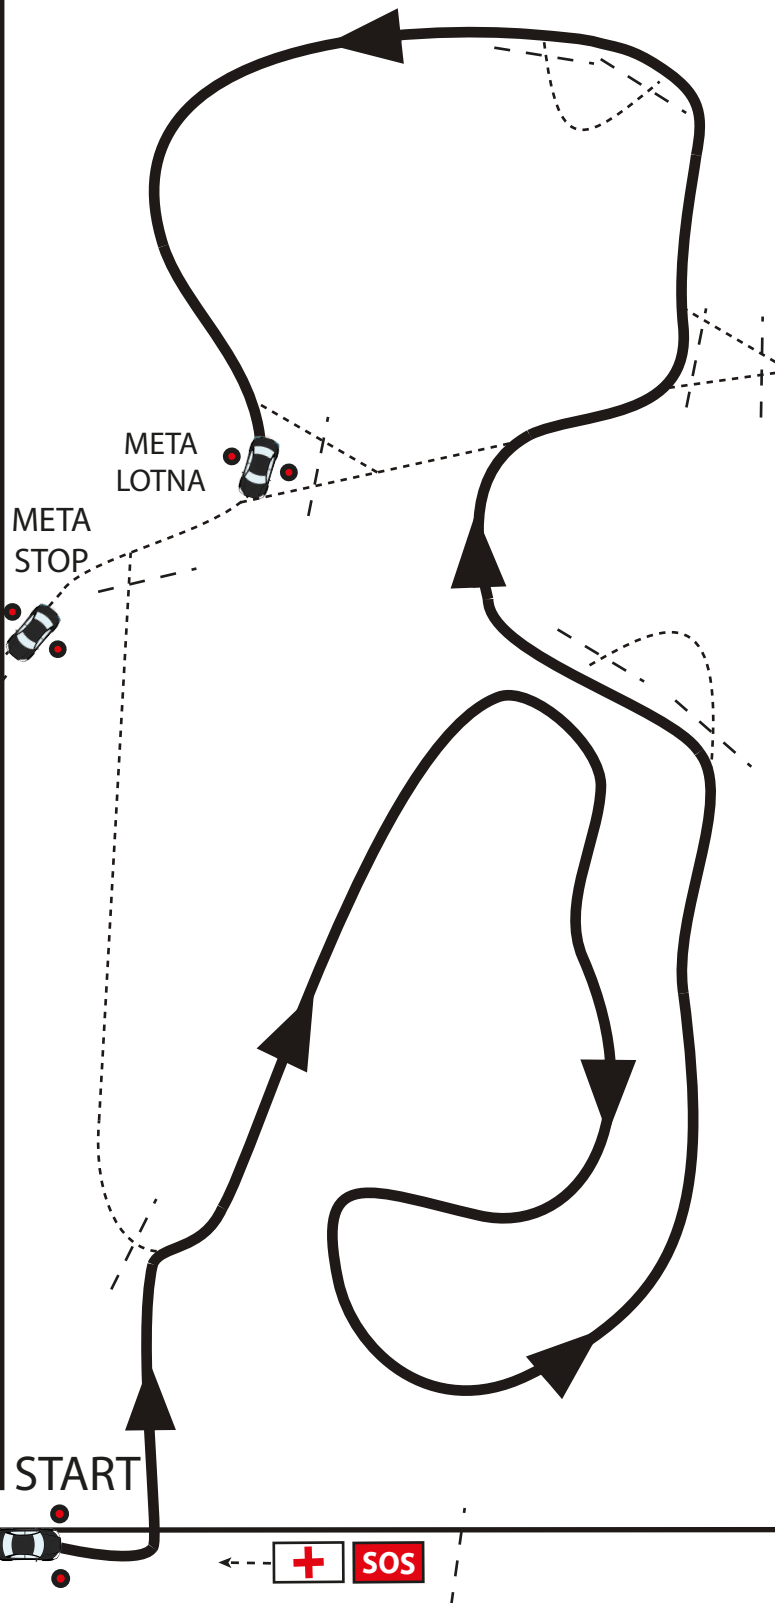

NA TERENIE GIEŁDY SŁOMCZYN
 OBOWIĄDUJE OGRANICZENIE
 PRĘDKOŚCI 10km/h